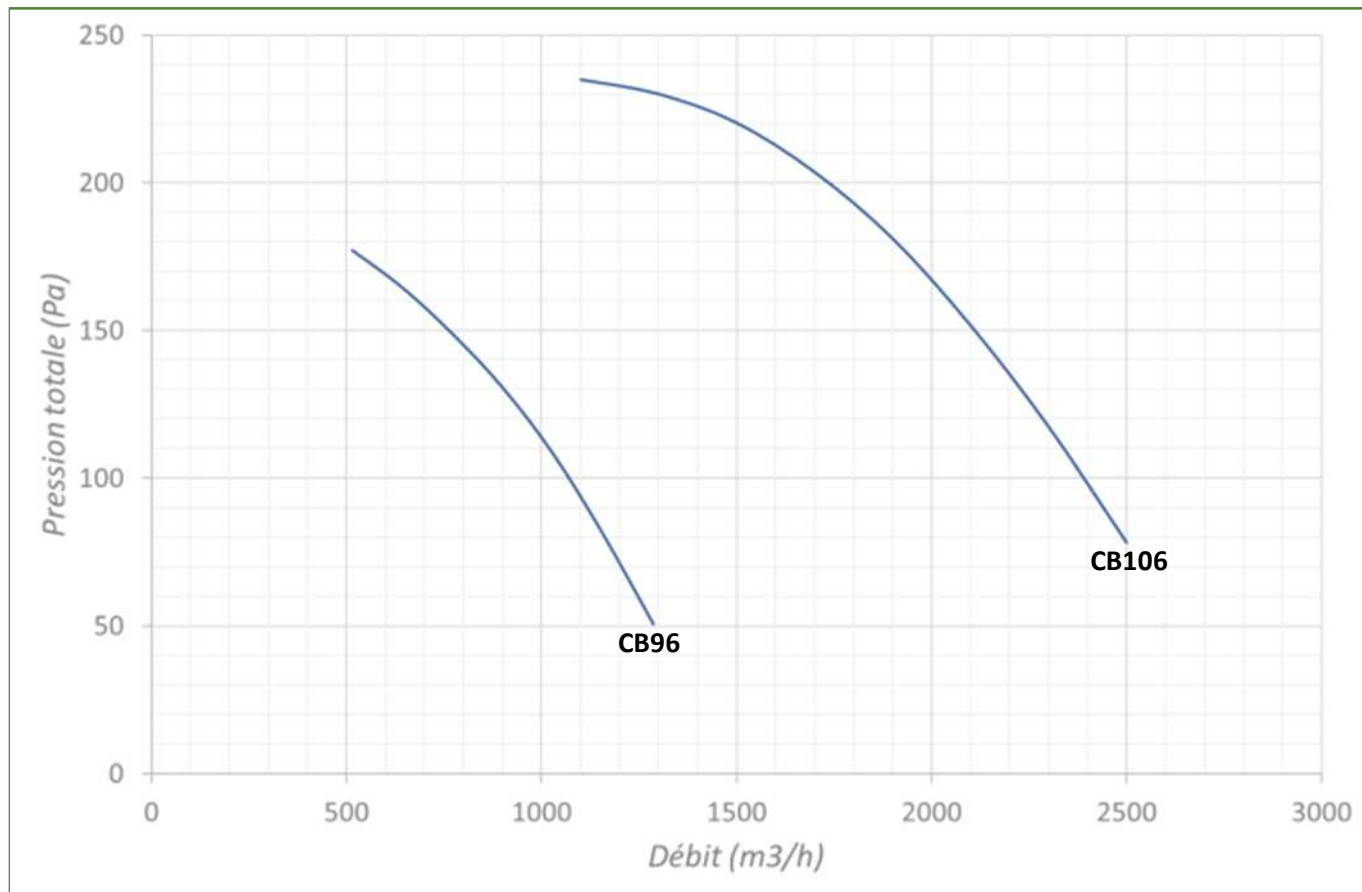

PERFORMANCES CB..4 : 4 Pôles (1500tr/min)

Plages d'usages courant

PERFORMANCES CB..2 : 2 Pôles (3000tr/min)

Plages d'usages courant

PERFORMANCES CB..6 : 6 Pôles (1000tr/min)

Plages d'usages courant

Besoins spécifiques et accessoires ? Merci de nous consulter.