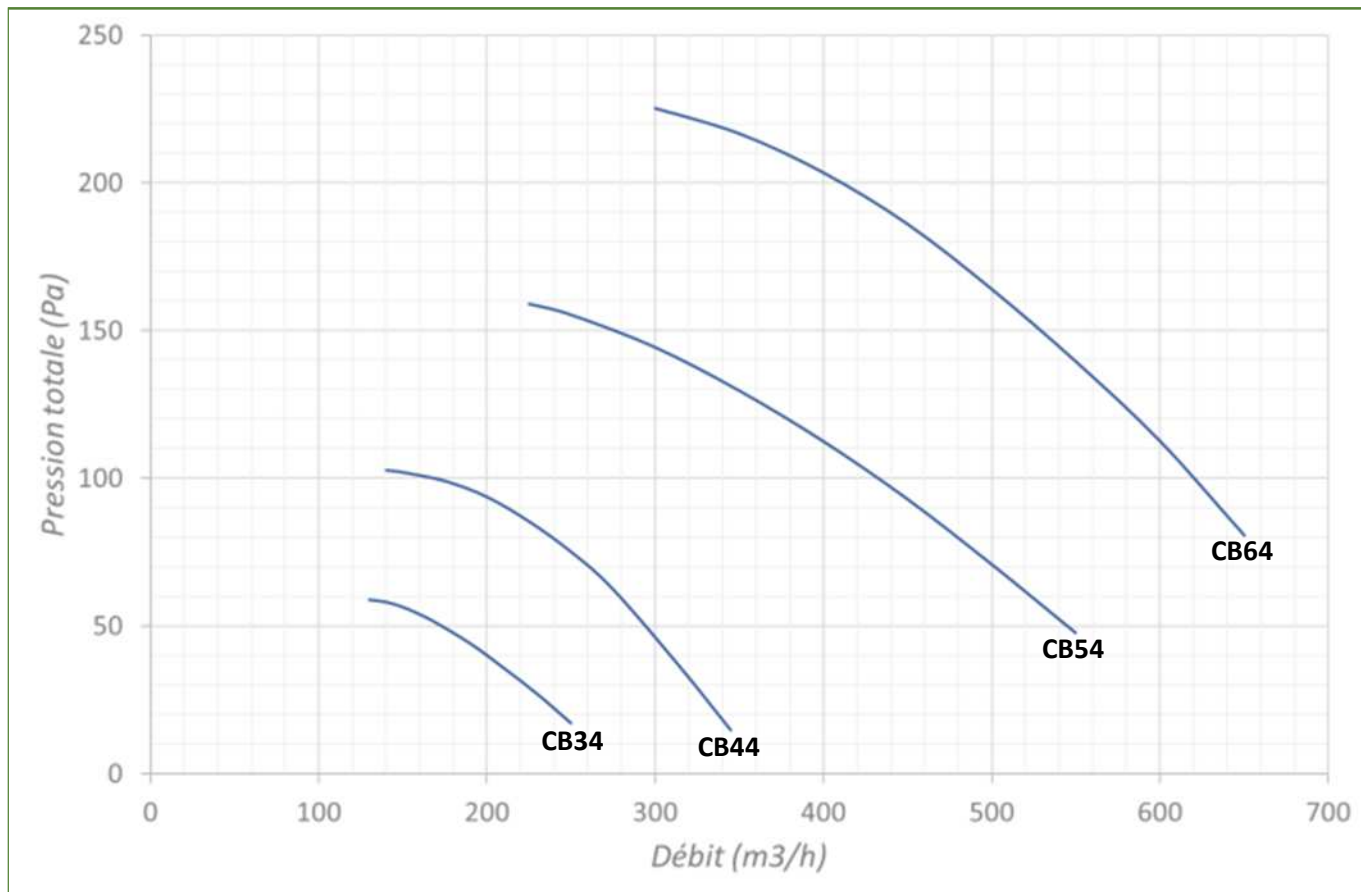

PERFORMANCES CB..4 : 4 Pôles (1500tr/min)

Plages d'usages courant

PERFORMANCES CB..2 : 2 Pôles (3000tr/min)

Plages d'usages courant

PERFORMANCES CB..6 : 6 Pôles (1000tr/min)

Plages d'usages courant

Besoins spécifiques et accessoires ? Merci de nous consulter.