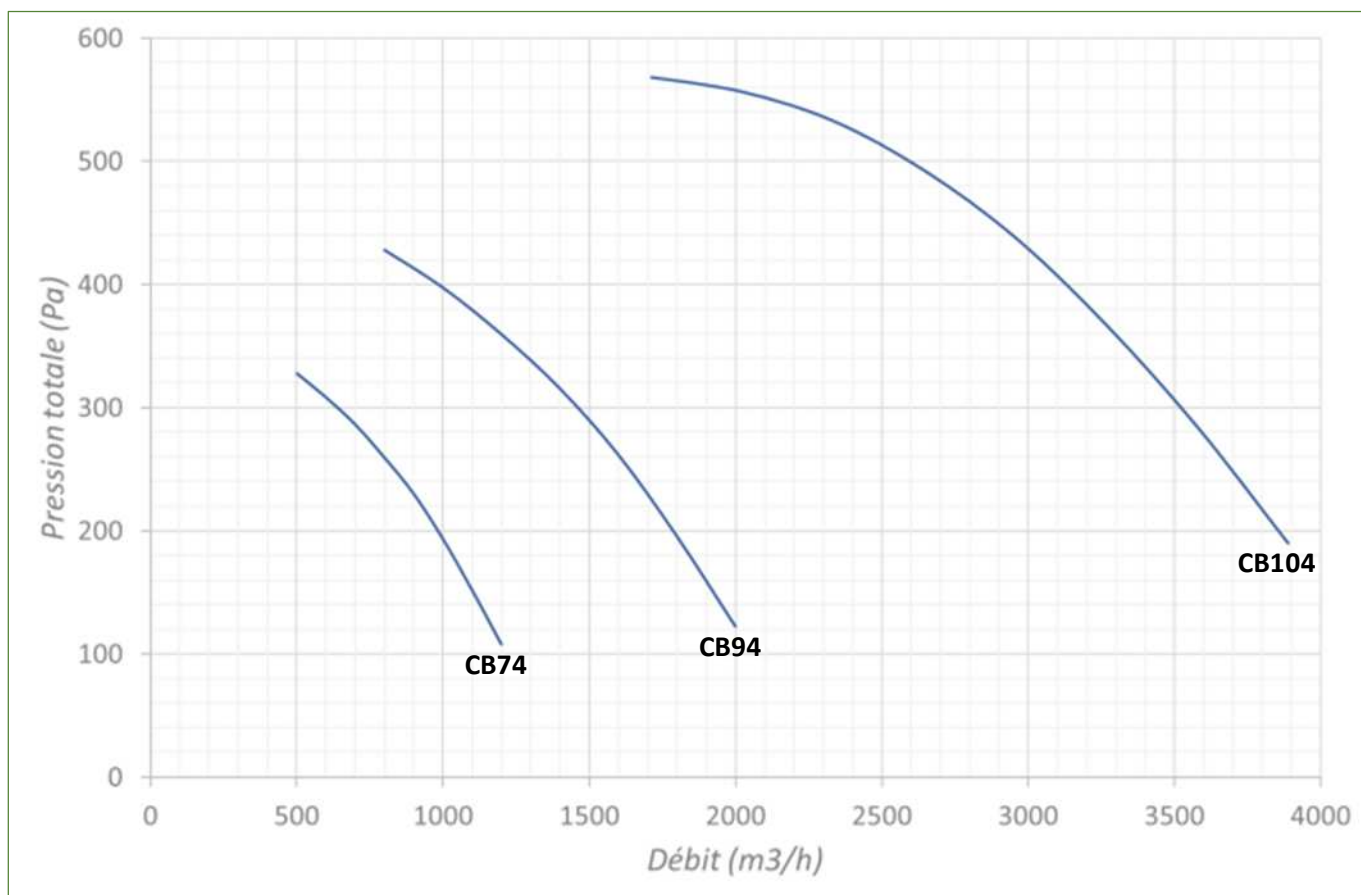

PERFORMANCES CB..4 : 4 Pôles (1500tr/min)

Plages d'usages courant

PERFORMANCES CB..2 : 2 Pôles (3000tr/min)

Plages d'usages courant

PERFORMANCES CB..6 : 6 Pôles (1000tr/min)

Plages d'usages courant

Besoins spécifiques et accessoires ? Merci de nous consulter.