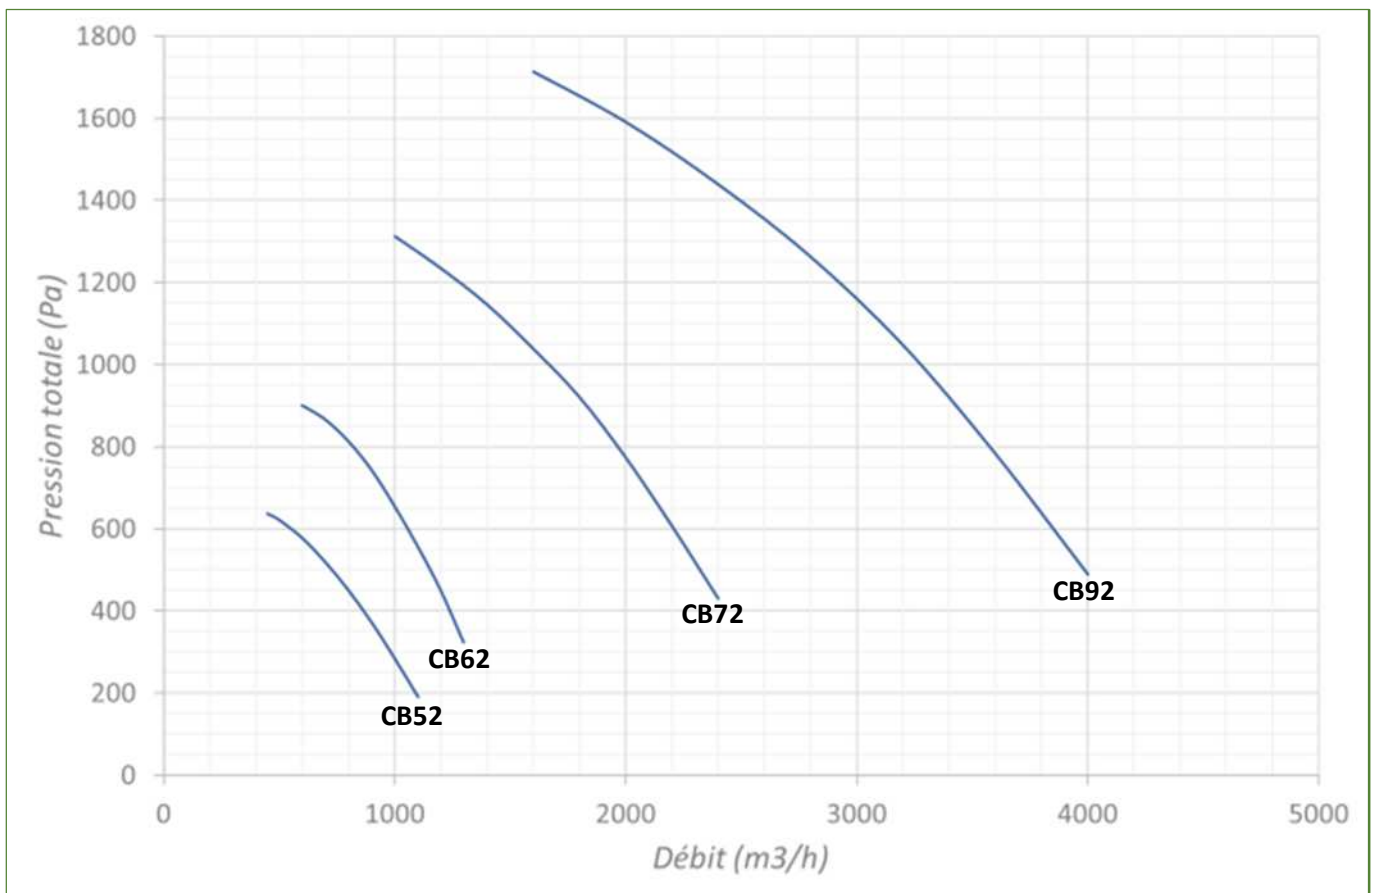

PERFORMANCES CB..4 : 4 Pôles (1500tr/min)

Plages d'usages courant

PERFORMANCES CB..2 : 2 Pôles (3000tr/min)

Plages d'usages courant

PERFORMANCES CB..6 : 6 Pôles (1000tr/min)

Plages d'usages courant

Besoins spécifiques et accessoires ? Merci de nous consulter.