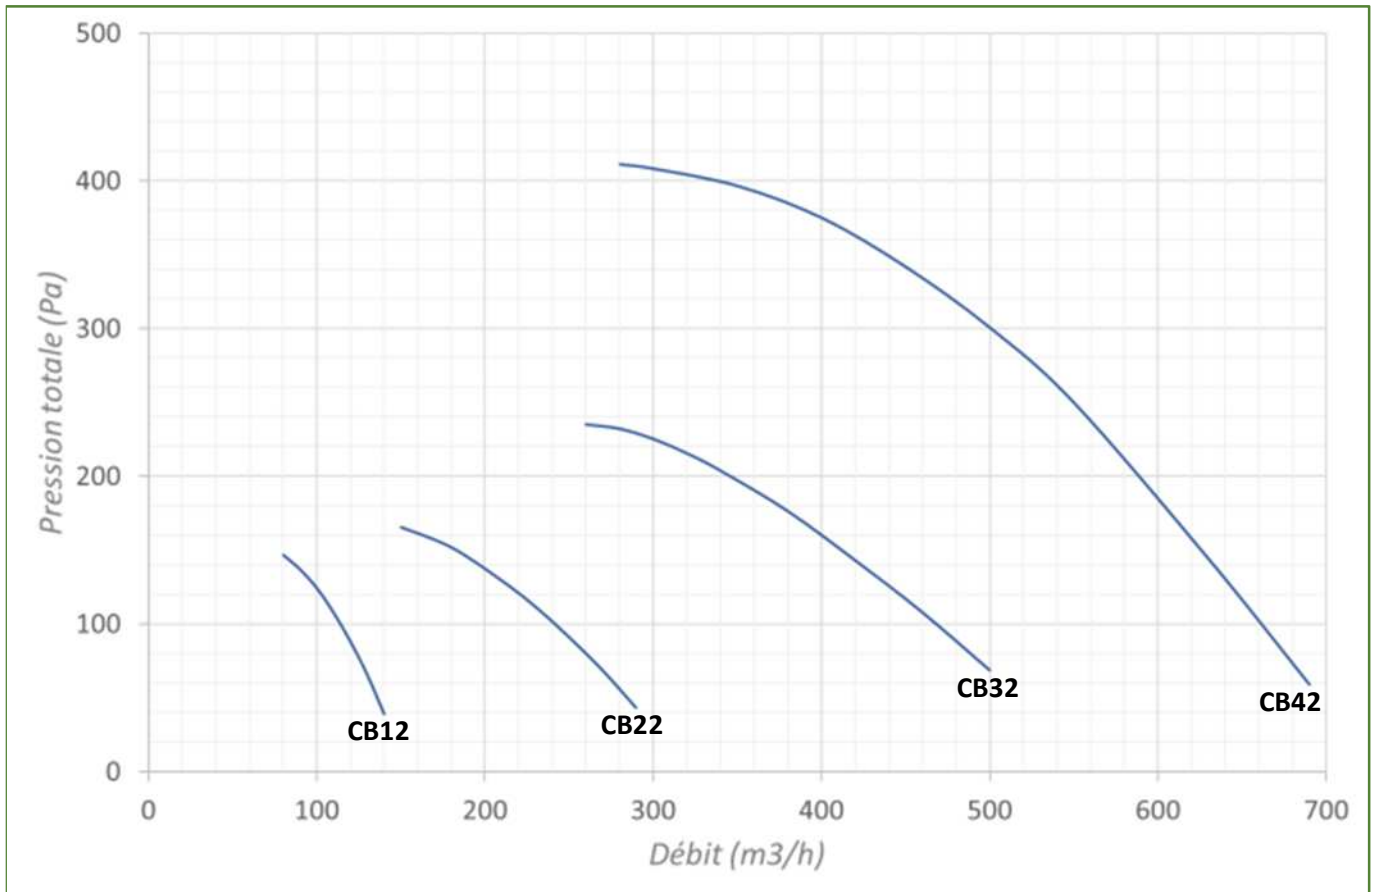

PERFORMANCES CB..4 : 4 Pôles (1500tr/min)

Plages d'usages courant

PERFORMANCES CB..2 : 2 Pôles (3000tr/min)

Plages d'usages courant

PERFORMANCES CB..6 : 6 Pôles (1000tr/min)

Plages d'usages courant

Besoins spécifiques et accessoires ? Merci de nous consulter.