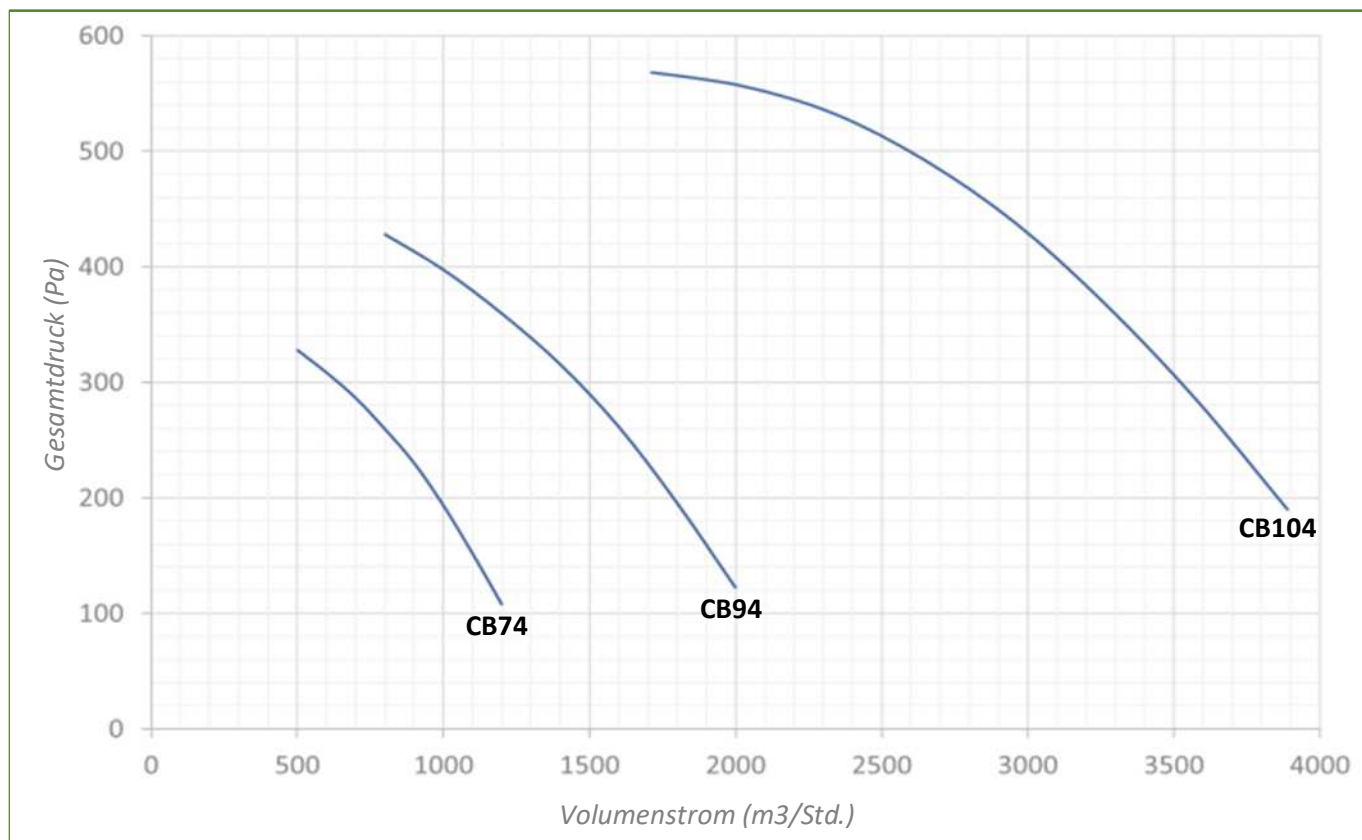

LEISTUNGSUMFANG CB..4: 4-polig (1500 U/min)

Geläufige Anwendungsbereiche

LEISTUNGSUMFANG CB..2: 2-polig (3000 U/min)

Geläufige Anwendungsbereiche

LEISTUNGSUMFANG CB..6: 6-polig (1000 U/min)

Geläufige Anwendungsbereiche