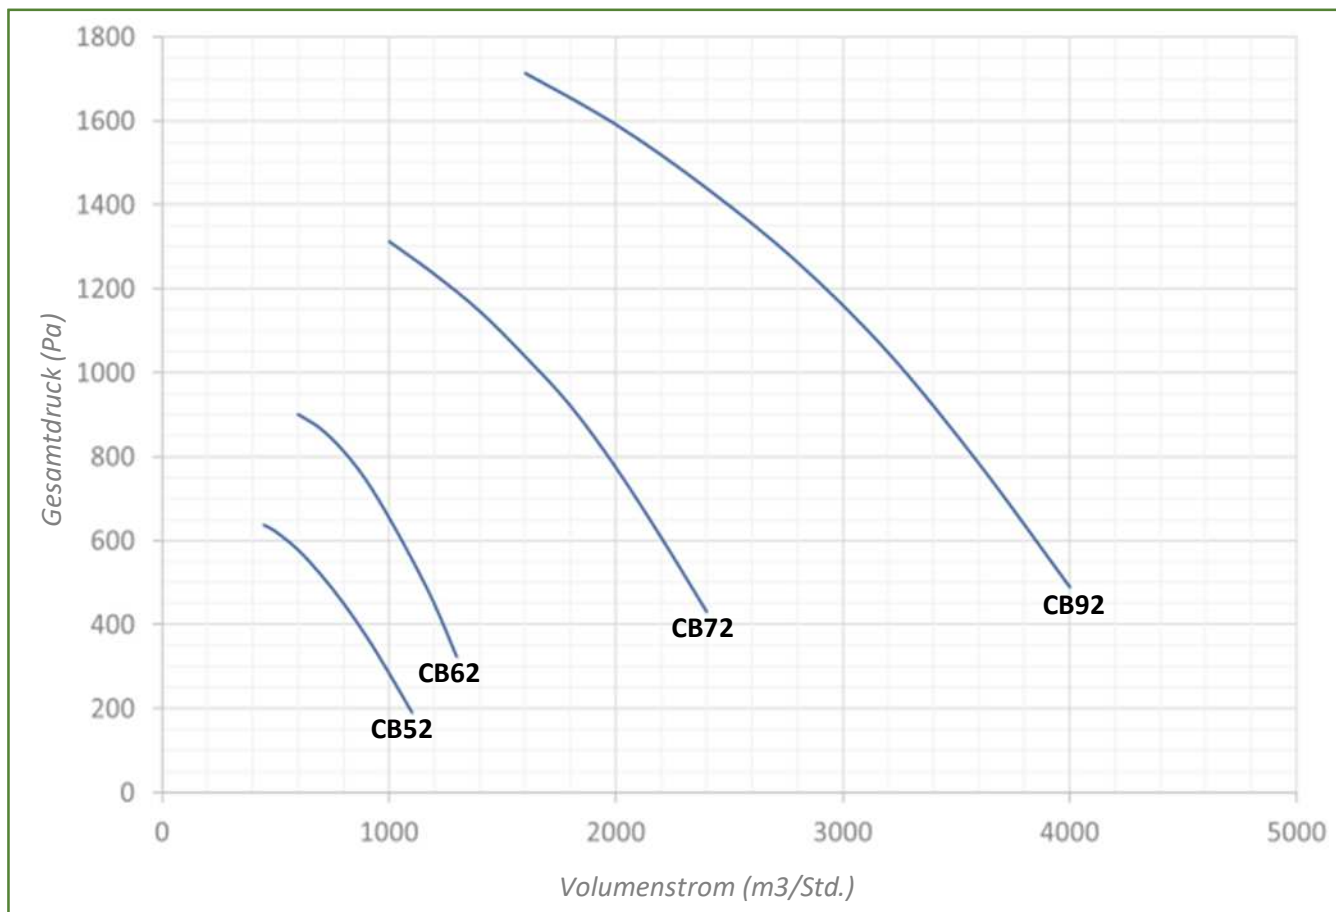

LEISTUNGSUMFANG CB..4: 4-polig (1500 U/min)

Geläufige Anwendungsbereiche

LEISTUNGSUMFANG CB..2: 2-polig (3000 U/min)

Geläufige Anwendungsbereiche

LEISTUNGSUMFANG CB..6: 6-polig (1000 U/min)

Geläufige Anwendungsbereiche