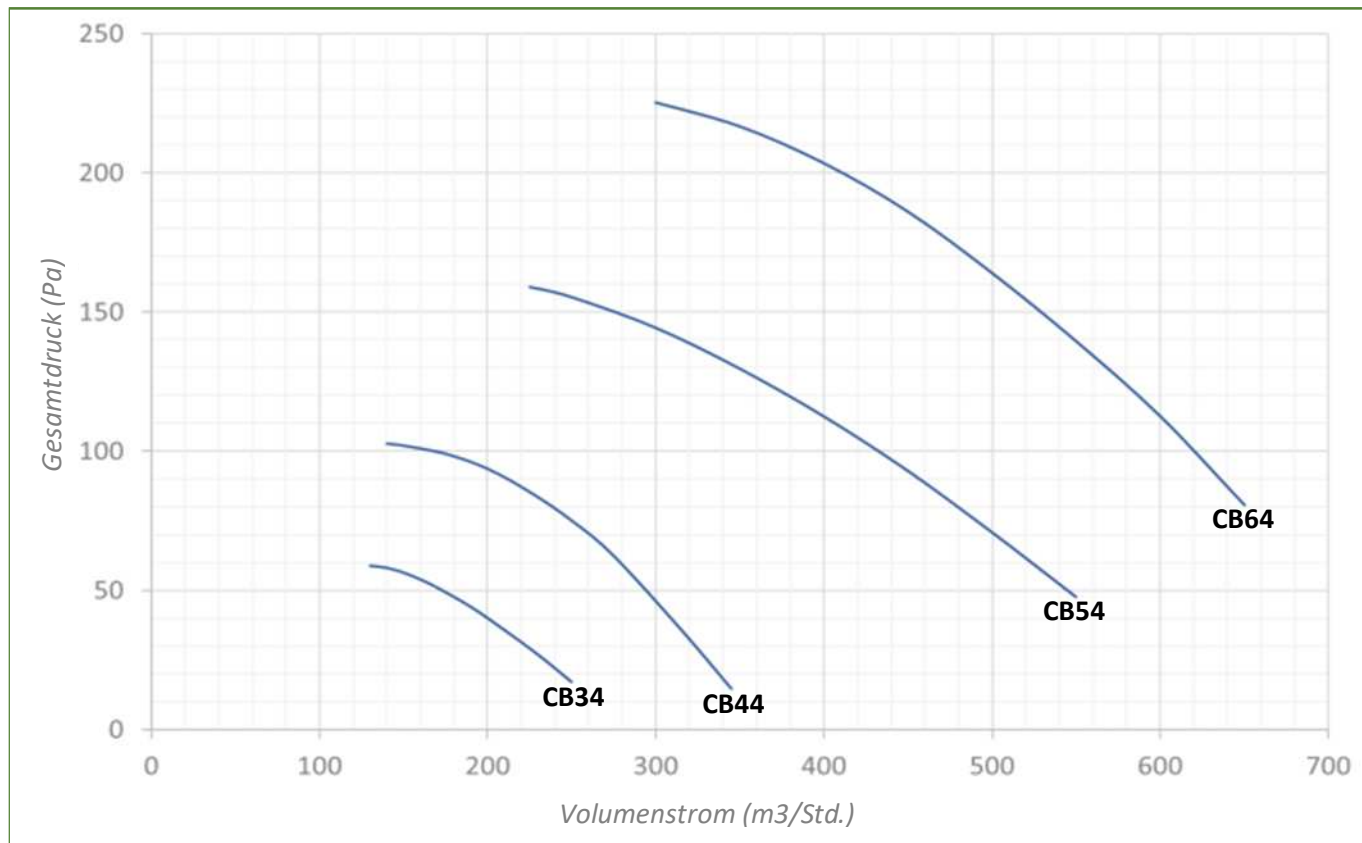

LEISTUNGSUMFANG CB..4: 4-polig (1500 U/min)

Geläufige Anwendungsbereiche

LEISTUNGSUMFANG CB..2: 2-polig (3000 U/min)

Geläufige Anwendungsbereiche

LEISTUNGSUMFANG CB..6: 6-polig (1000 U/min)

Geläufige Anwendungsbereiche