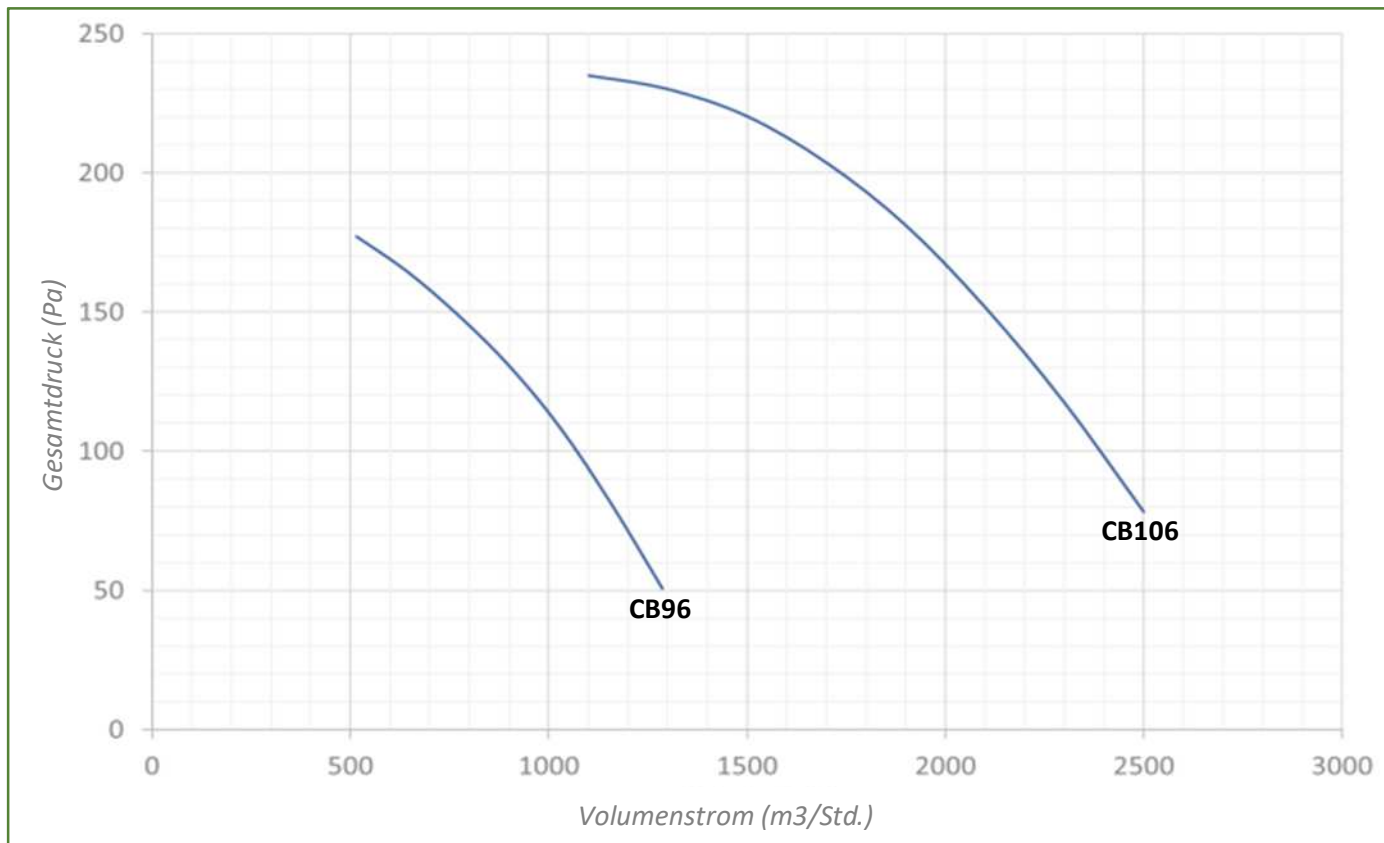

LEISTUNGSUMFANG CB..4: 4-polig (1500 U/min)

Geläufige Anwendungsbereiche

LEISTUNGSUMFANG CB..2: 2-polig (3000 U/min)

Geläufige Anwendungsbereiche

LEISTUNGSUMFANG CB..6: 6-polig (1000 U/min)

Geläufige Anwendungsbereiche