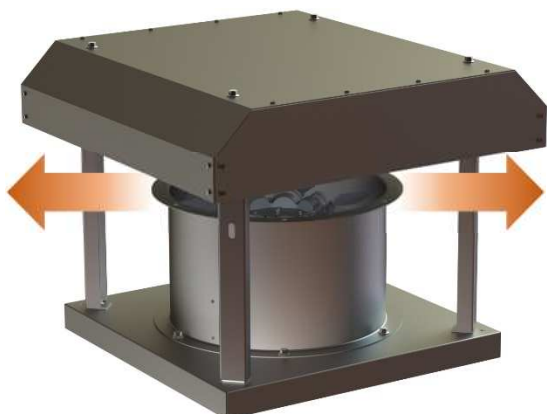

TD / TV – TOURELLES A REJET HORIZONTAL OU VERTICAL

Montage en toiture

Les gammes TD (rejet horizontal) - TV (rejet vertical) s'adaptent parfaitement à vos installations en toiture. Le montage classique est réalisé avec une embase standardisée mais des adaptations et dimensions spécifiques peuvent être étudiées et proposées. Les caractéristiques de fabrication de ces produits sont comparables à celles des hélicoïdes de la même classe de fonctionnement. **Pour une installation optimale, nous préconisons l'option raccordement avec un interrupteur ou boîte à bornes pour ces ventilateurs.**

TD

TV

Ø Nominal TD mm	A mm	B mm	C mm	E mm	H* mm
400	600	550	700	50	510
450	600	550	700	50	510
500	700	650	1000	50	705
560	700	650	1000	50	705
630	800	750	1120	50	705
710	900	850	1120	50	705
800	1000	950	1500	50	705
900	1100	1050	1500	50	705
1000	1370	1270	2000	65	815
1120	1370	1270	2000	65	1115
1250	1370	1270	2000	65	1170