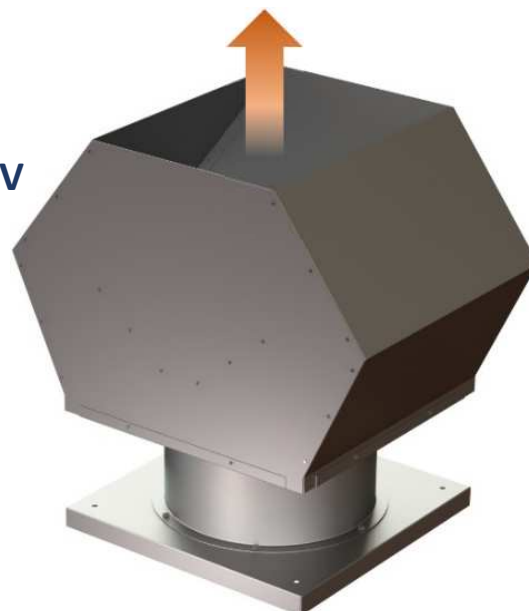

TD / TV – TOURELLES A REJET HORIZONTAL OU VERTICAL

Montage en toiture

Les gammes TD (rejet horizontal) - TV (rejet vertical) s'adaptent parfaitement à vos installations en toiture. Le montage classique est réalisé avec une embase standardisée mais des adaptations et dimensions spécifiques peuvent être étudiées et proposées. Les caractéristiques de fabrication de ces produits sont comparables à celles des hélicoïdes de la même classe de fonctionnement. **Pour une installation optimale, nous préconisons l'option raccordement avec un interrupteur ou boîte à bornes pour ces ventilateurs.**

TD

TV

Ø Nominal TD mm	A mm	B mm	C mm	E mm	H* mm
400	600	550	700	50	510
450	600	550	700	50	510
500	700	650	1000	50	705
560	700	650	1000	50	705
630	800	750	1120	50	705
710	900	850	1120	50	705
800	1000	950	1500	50	705
900	1100	1050	1500	50	705
1000	1370	1270	2000	65	815
1120	1370	1270	2000	65	1115
1250	1370	1270	2000	65	1170