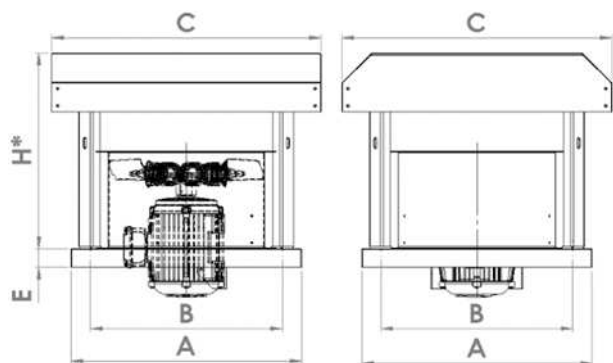

TD / TV – TOURELLES A REJET HORIZONTAL OU VERTICAL

Montage en toiture

Les gammes TD (rejet horizontal) - TV (rejet vertical) s'adaptent parfaitement à vos installations en toiture. Le montage classique est réalisé avec une embase standardisée mais des adaptations et dimensions spécifiques peuvent être étudiées et proposées. Les caractéristiques de fabrication de ces produits sont comparables à celles des hélicoïdes de la même classe de fonctionnement. **Pour une installation optimale, nous préconisons l'option raccordement avec un interrupteur ou boîte à bornes pour ces ventilateurs.**

TD

TV

Ø Nominal TD mm	A mm	B mm	C mm	E mm	H* mm
400	600	550	700	50	510
450	600	550	700	50	510
500	700	650	1000	50	705
560	700	650	1000	50	705
630	800	750	1120	50	705
710	900	850	1120	50	705
800	1000	950	1500	50	705
900	1100	1050	1500	50	705
1000	1370	1270	2000	65	815
1120	1370	1270	2000	65	1115
1250	1370	1270	2000	65	1170

Ø Nominal TV mm	B mm	E mm	F mm	K mm	L mm	HT* mm
400	50	600	500	800	600	860
450	50	600	500	800	600	860
500	50	700	600	1000	700	1120
560	50	700	600	1000	700	1120
630	50	800	700	1100	800	1180
710	50	900	800	1100	800	1180
800	50	1000	900	1300	1100	1400
900	50	1100	1000	1300	1100	1230
1000	65	1200	1100	1400	1200	1460
1120	65	1370	1270	1700	1400	1550
1250	65	1370	1270	1700	1400	1590