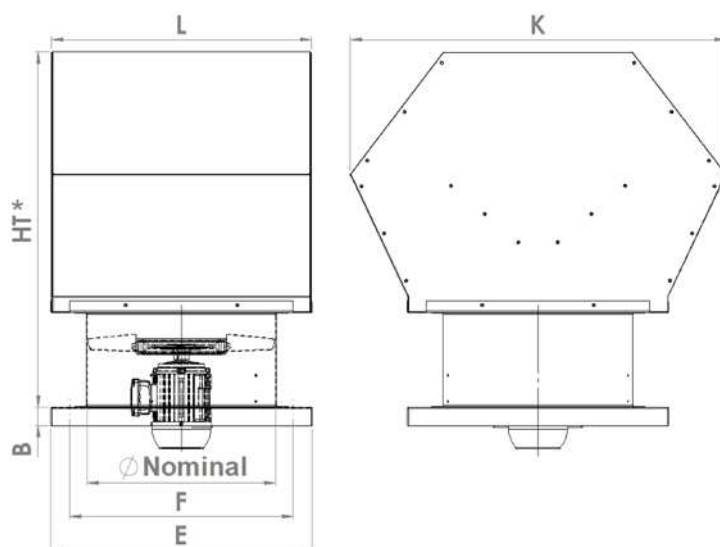

TD / TV – TOURELLES A REJET HORIZONTAL OU VERTICAL

Montage en toiture

Les gammes TD (rejet horizontal) - TV (rejet vertical) s'adaptent parfaitement à vos installations en toiture. Le montage classique est réalisé avec une embase standardisée mais des adaptations et dimensions spécifiques peuvent être étudiées et proposées. Les caractéristiques de fabrication de ces produits sont comparables à celles des hélicoïdes de la même classe de fonctionnement. **Pour une installation optimale, nous préconisons l'option raccordement avec un interrupteur ou boîte à bornes pour ces ventilateurs.**

TD

TV

Ø Nominal TD mm	A mm	B mm	C mm	E mm	H* mm
400	600	550	700	50	510
450	600	550	700	50	510
500	700	650	1000	50	705
560	700	650	1000	50	705
630	800	750	1120	50	705
710	900	850	1120	50	705
800	1000	950	1500	50	705
900	1100	1050	1500	50	705
1000	1370	1270	2000	65	815
1120	1370	1270	2000	65	1115
1250	1370	1270	2000	65	1170

Ø Nominal TV mm	B mm	E mm	F mm	K mm	L mm	HT* mm
400	50	600	500	800	600	860
450	50	600	500	800	600	860
500	50	700	600	1000	700	1120
560	50	700	600	1000	700	1120
630	50	800	700	1100	800	1180
710	50	900	800	1100	800	1180
800	50	1000	900	1300	1100	1400
900	50	1100	1000	1300	1100	1230
1000	65	1200	1100	1400	1200	1460
1120	65	1370	1270	1700	1400	1550
1250	65	1370	1270	1700	1400	1590

Notes :

*H / HT : Hauteur maximale avec virole courte, sans accessoires.